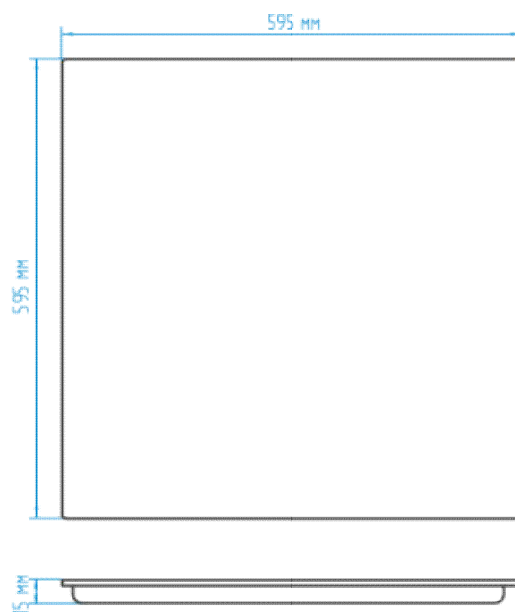

Встраиваемый
Применяется для светильников серии «Школа», «Офис»