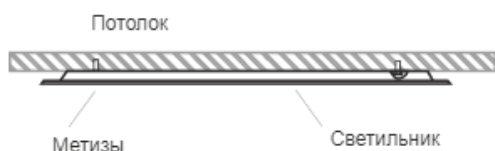

Применение

Светильник применяется для освещения административных и офисных помещений, учебных классов, торговых центров, медицинских учреждений. Светильник может быть установлен на любую ровную поверхность ("накладной"), а также подходит для установки в потолок типа «Армстронг» и «Грильятто» ("встраиваемый").

Схема крепления / подключения / габаритные размеры