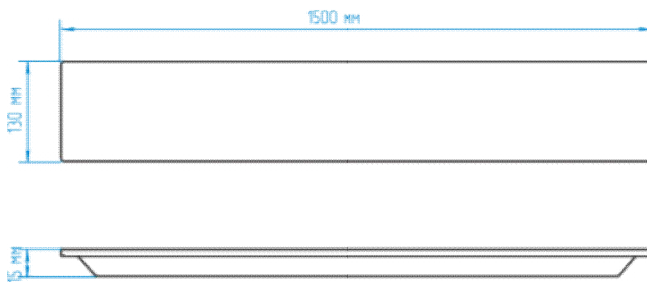

Накладной
Применяется для светильников серии «Офис», «Айсберг», «Сеть», «ЖКХ»