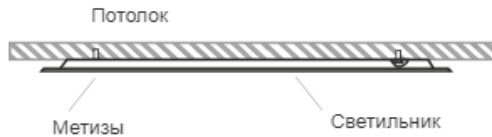

Применение

Светильники предназначены для освещения сетевых магазинов и торговых площадей. Могут применяться в логистических комплексах, промышленных помещениях, подземных паркингах и пешеходных переходах. Выполнены, в так называемом, «проходном» исполнении, то есть предусмотрена возможность подключения в одну линию. Универсальное крепление позволяет осуществлять как накладной, так и подвесной монтаж.

Схема крепления / подключения / габаритные размеры