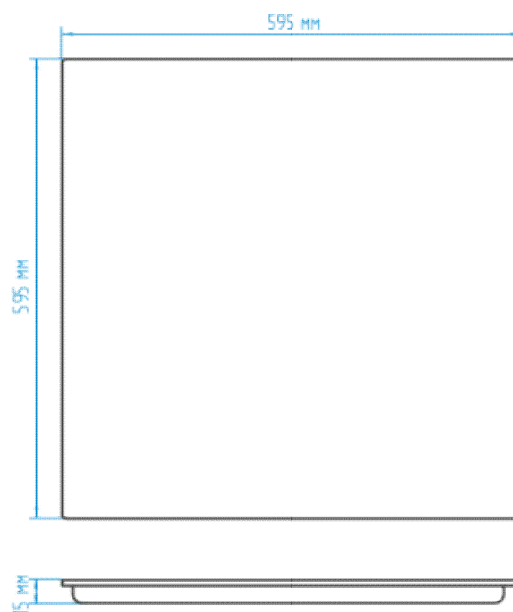

Встраиваемый
Применяется для светильников серии «Школа», «Офис»